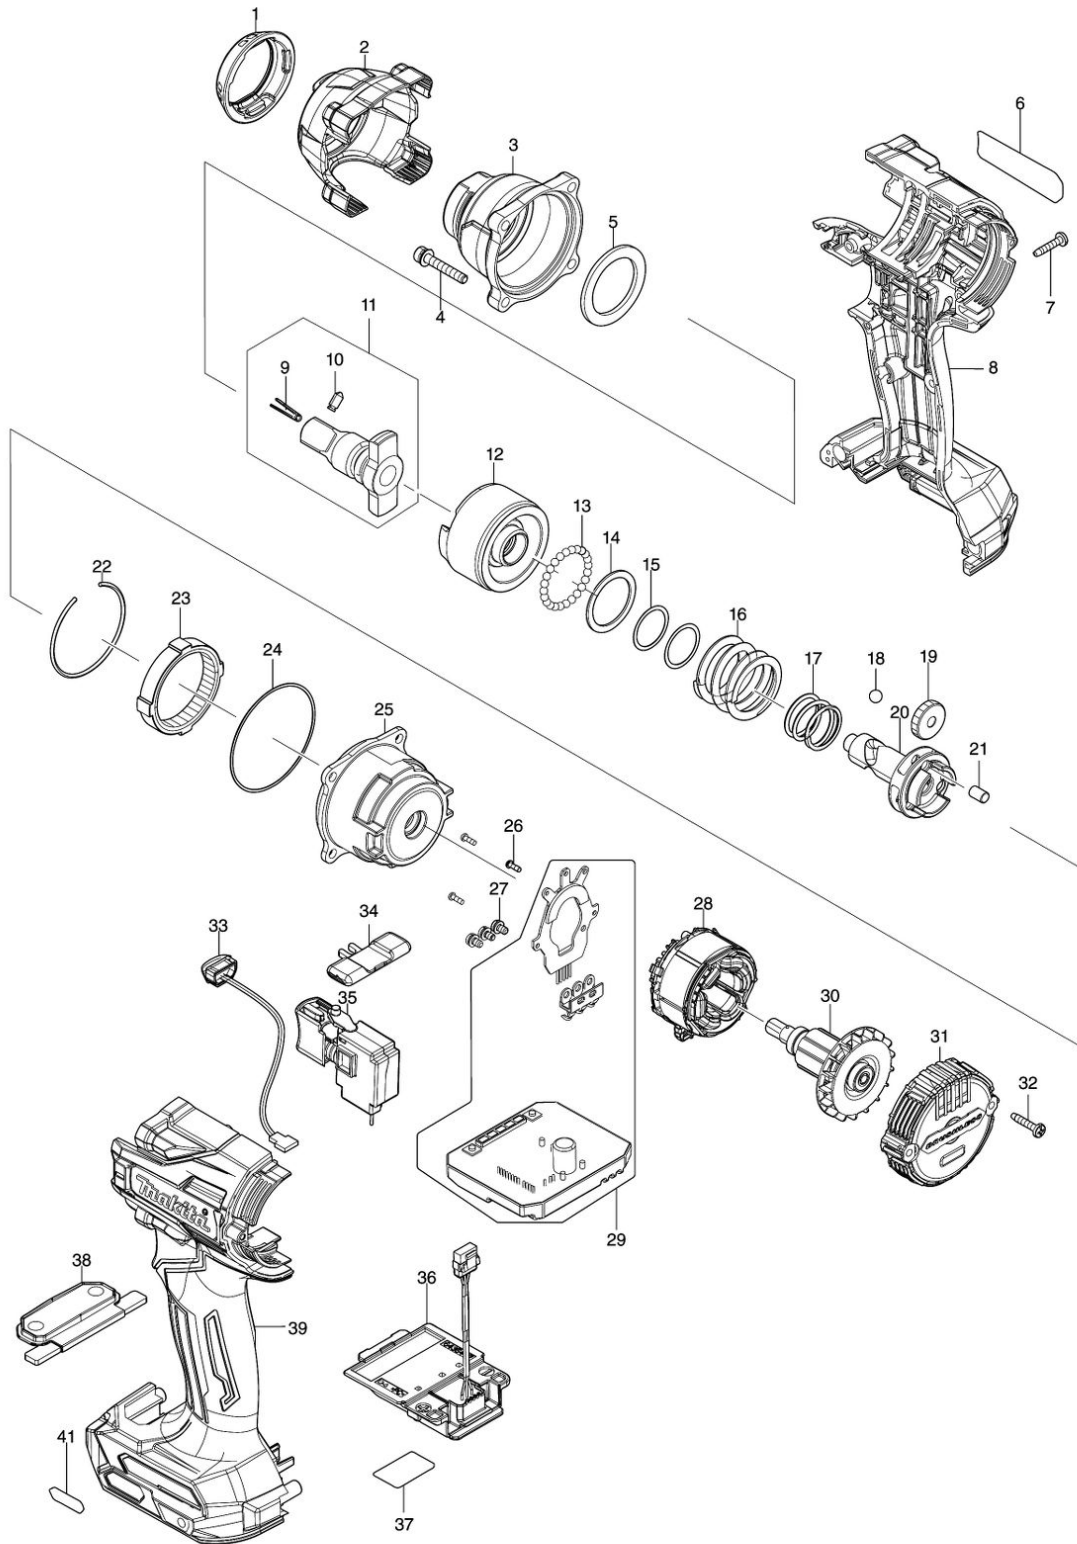

# Partdrawing for TW005GZ - Slagmoersleutel

Model No.TW005G CORDLESS IMPACT WRENCH

Nr.	Part nr.	Name
001	422584-2	Stootring DTW300
002	412822-0	Slaghuiskap TW004/5G
003	140W13-8	Slaghuis cpl TW004/5G
004	265472-8	Inbusschroef M4x25mm DTW301 P
005	261154-0	Kunststof Ring 28 Dtw280
006	857P28-3	Naamplaat TW005G
007	266429-2	Tapschroef 3X16 P
008	183R16-9	Motorhuisset TW004/5G
008C10	263005-3	Rubber Pen 6 AC320H P
008C20	263032-0	Rubber Pen 4 Btd130F
008C30	252126-6	Borgmoer M4X7Mm Mt070
009	322045-1	Clip DTW700/701
010	323675-1	Pin 4 DTW700/701
011	136804-5	Aambeeld A TW005G A
012	327648-6	Slagstuk TW004/5G
013	216040-0	Stalen Kogel 3.5 A
014	267175-0	Platte Ring 24 Btd132
015	267106-9	Sluitring 18 Hr2400 *
016	232615-7	Drukveer 25 DTW300/301
017	232682-2	Drukveer 18 TW004/5G A
018	216041-8	Stalen Kogel 5.6 A
019	227338-0	Tandwiel 22 Dtw280
020	327689-2	As TW004G
021	268311-1	Pen 5 Dtw280
022	233910-8	Veerring 43 6953
023	227337-2	Tandwiel 51 Dtw280
024	213785-1	O-Ring 49
025	140W14-6	Tandwiel TW004/5G
026	266490-9	Parker Ck 2X6Mm DDF483 P
027	652069-6	Kruiskop Schroef M3X6
028	629A13-4	Veld TW004/5G
029	620D69-8	Controller TW004/5G
030	619626-3	Anker DTW300/301
031	412821-2	Achterdeksel TW004/5G
032	266429-2	Tapschroef 3X16 P
033	620521-2	Led-Circuit Dtd170
034	455053-8	Schakelknop Re Li Dtd137 148
035	651442-7	Schakelaar TD001G
036	632P49-4	Aansluitunit TD001G A
037	857P33-0	Label serienummer TW005G
038	140W19-6	Schakelplaat TW004/5G
038C10	8020J3-8	Label A/U
039	183R16-9	Motorhuisset TW004/5G
039C10	263005-3	Rubber Pen 6 AC320H P
039C20	263032-0	Rubber Pen 4 Btd130F
039C30	252126-6	Borgmoer M4X7Mm Mt070

# Partdrawing for TW005GZ - Slagmoersleutel

Nr.	Part nr.	Name
041	8007R2-2	Label XGT logo